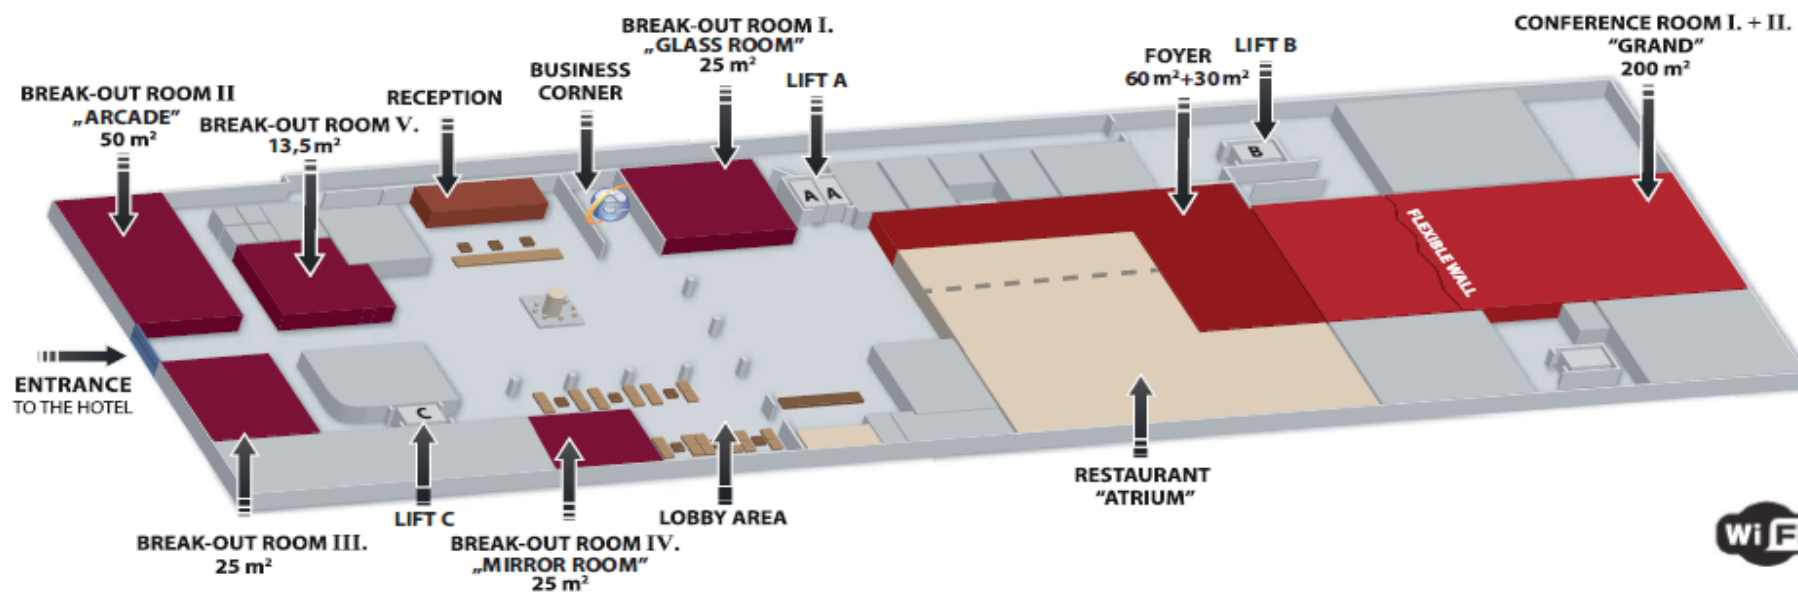

GRAND MAJESTIC PLAZA
— ★ ★ ★ ★ ★ —

FLOOR PLAN OVERVIEW

Grand Majestic Hotel Prague

Truhlářská 16, 110 00 Praha 1, Czech Republic

Tel: +420 211 159 851; Fax: +420 211 159 159

E-mail: micesales@le-hotels.cz;